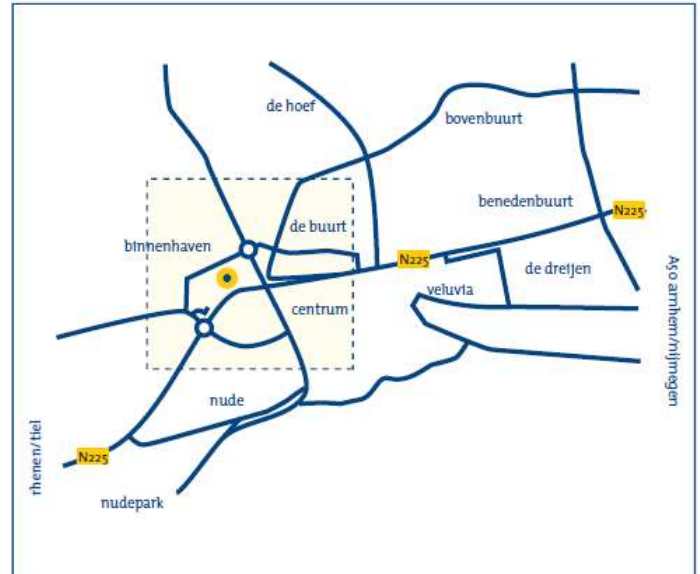

Vanaf NS-station Ede/ Wageningen

- Bus (richting Wageningen via campus/forum) of bus (richting Wageningen via Hoevestein). Uitstappen bij halte 'Haagsteeg' op de Kortenoord Allee.
- U loopt (totaal ca. 5 min.) richting de rotonde en gaat rechtsaf de Marijkeweg op.
- Na ± 20 meter ziet u aan uw linkerhand de achterzijde van ons gebouw.

Vanaf NS-station Arnhem

- Buslijn (richting Wageningen) in Wageningen uitstappen bij Busstation Wageningen.
- Dan bus (richting Ede via Hoevestein) en uitstappen bij halte 'Haagsteeg'. Op station Wageningen uitstappen bij halte 'Haagsteeg' op de Kortenoord Allee (zie verder routebeschrijving NS-station Ede/Wageningen).

Vanaf NS-station Rhenen

- Bus naar Wageningen.
- In Wageningen uitstappen bij halte Menzis (Lawickse Allee).
- U loopt in 2 minuten naar de hoofdingang aan de Lawickse Allee 130.

Per auto

Vanuit Arnhem (A50)

- Snelweg A12/A50, richting Nijmegen.
- Bij knooppunt Grijsoord snelweg A50 richting Nijmegen/'s-Hertogenbosch.
- Afrit 19, N225 Renkum/Wageningen/Oosterbeek.
- Aan einde afrit rechtsaf, richting Wageningen.
- Na ± 8 kilometer vindt u ons pand aan uw rechterhand (Lawickse Allee).
- Dit is na de vijfde verkeerslichten in de gemeente Wageningen.
- U kunt uw auto parkeren voor de hoofdingang.