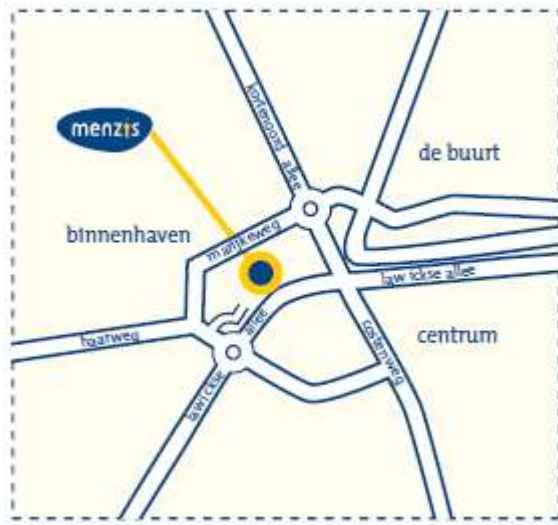

Menzis

Lawickse Allee 130, Wageningen

Lawickse Allee 130
6709 DZ Wageningen

T (0317)455 455

www.menzis.nl

Per Openbaar Vervoer

Kijk voor de actuele reistijden en buslijnen op 9292.nl - [Reisplanner OV & e-tickets trein, bus, tram, metro & veer](#)

Vanaf NS-station Ede/ Wageningen

- Bus (richting Wageningen via campus/forum) of bus (richting Wageningen via Hoevestein). Uitstappen bij halte 'Haagsteeg' op de Kortenoord Allee.
- U loopt (totaal ca. 5 min.) richting de rotonde en gaat rechtsaf de Marijkeweg op.
- Na ± 20 meter ziet u aan uw linkerhand de achterzijde van ons gebouw.

Vanaf NS-station Arnhem

- Buslijn (richting Wageningen) in Wageningen uitstappen bij Busstation Wageningen.
- Dan bus (richting Ede via Hoevestein) en uitstappen bij halte 'Haagsteeg'. Op station Wageningen uitstappen bij halte 'Haagsteeg' op de Kortenoord Allee (zie verder routebeschrijving NS-station Ede/Wageningen).

Vanaf NS-station Rhenen

- Bus naar Wageningen.
- In Wageningen uitstappen bij halte Menzis (Lawickse Allee).
- U loopt in 2 minuten naar de hoofdingang aan de Lawickse Allee 130.